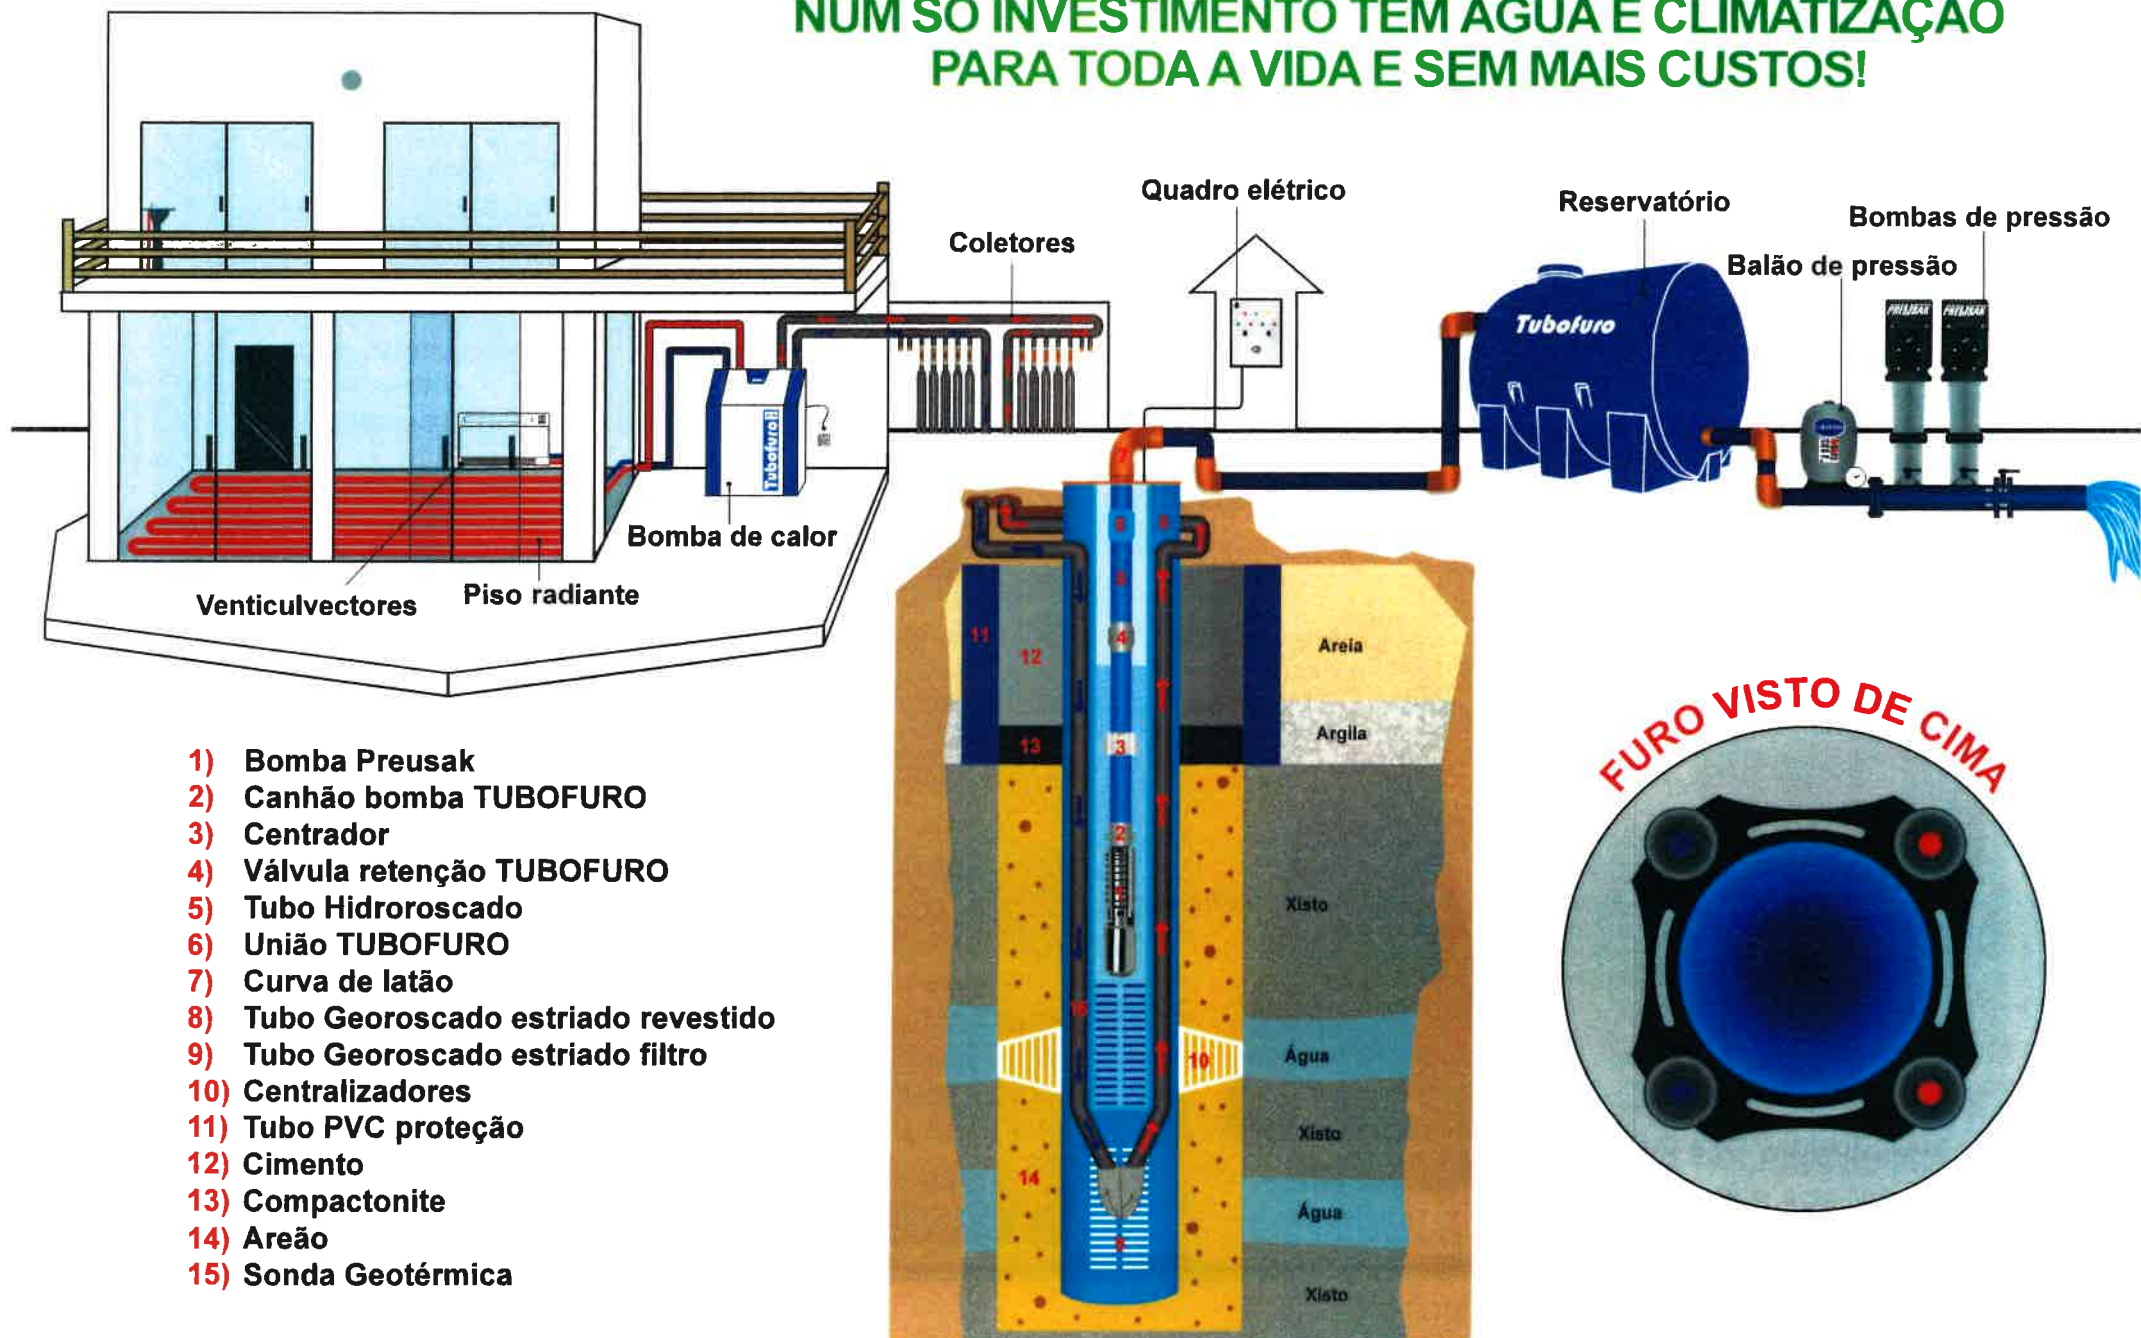

FURO CAPTAÇÃO DE ÁGUA + GEOTERMIA

NUM SÓ INVESTIMENTO TEM ÁGUA E CLIMATIZAÇÃO PARA TODA A VIDA E SEM MAIS CUSTOS!

Máquinas de calor Geotérmicas – Gama Doméstica

CLASSIC	Aplicações	Potência	COP ¹ /EER ²	Preço €
H 3-15	Calor & AQS	3 a 15 kW	4.9 / x	7.180,00 €
HC 3-15	Calor & AQS	3 a 15 kW	4.9 / x	8.480,00 €
	Frio passivo	6 kW	x	
	Frio ativo	4 a 16 kW	x / 6.5	
H 5-25	Calor & AQS	5 a 25 kW	5.01 / x	8.380,00 €
HC 5-25	Calor & AQS	5 a 25 kW	5.01 / x	9.680,00 €
	Frio passivo	6 kW	x	
	Frio ativo	6 a 30 kW	x / 6.5	
ELITE	Aplicações	Potência	COP ¹ /EER ²	Preço €
H 3-15	Calor & AQS e reser. 200lt	3 a 15 kW	4.9 / x	8.580,00 €
HC 3-15	Calor & AQS e reser. 200lt	3 a 15 kW	4.9 / x	9.880,00 €
	Frio passivo	6 kW	x	
	Frio ativo	4 a 16 kW	x / 6.5	
H 5-25	Calor & AQS e reser. 200lt	5 a 25 kW	5.01 / x	9.480,00 €
HC 5-25	Calor & AQS e reser. 200lt	5 a 25 kW	5.01 / x	10.780,00 €
	Frio passivo	6 kW	x	
	Frio ativo	6 a 30 kW	x / 6.5	

Máquinas de calor Geotérmicas – Gama Industrial

STRONG	Aplicações	Potência	COP ¹ /EER ²	Preço €
H 7 - 50	Calor & AQS	7 a 50 kW	4.9 / x	14.400,00 €
HC 7 - 50	Calor & AQS	7 a 50 kW	4.9 / x	15.500,00 €
	Frio Passivo	x	x	
	Frio ativo	x	x / 6.5	
H 12 - 75	Calor & AQS	12 a 75 kW	4.9 / x	18.500,00 €
HC 12 - 75	Calor & AQS	12 a 75 kW	4.9 / x	19.800,00 €
	Frio Passivo	x	x / 6.5	
	Frio ativo	x	x / 6.5	